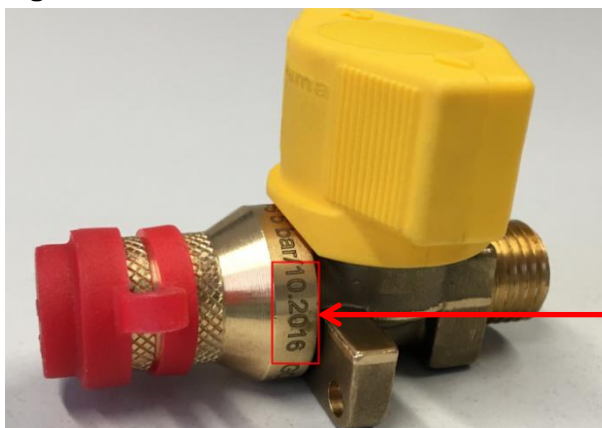

- Si su producto tiene un código entre ...01.2016... y ...01.2017..., póngase en contacto con su distribuidor, con un representante de servicio Truma Service Partner (www.truma.com) o con el Servicio Central de Truma para recibir una sustitución gratuita. La sustitución deberá efectuarla un especialista capacitado, y se realiza en pocos pasos. ¡Hasta que se realice la sustitución, no debe volver a poner en funcionamiento el equipo de gas ni debe volver a abrir la válvula de corte separada (p. ej. en el llamado bloque de válvulas!
- Si su producto tiene un código distinto del indicado en la tabla anterior, puede volver a poner en funcionamiento el equipo de gas y puede seguirlo utilizando sin duda alguna.

En caso de dudas, los clientes pueden dirigirse a

Servicio Central de Truma

Email: service@truma.com

Teléfono +49 (0)89 46 17-20 20.

Figura 1

Ejemplo de código:

...10.2016...

(Gire el anillo para leerlo)

Contacto de prensa:

Truma Gerätetechnik GmbH & Co. KG, Jutta Bringazi, Teléfono +49 (0)89 4617-2104, presse@truma.com. Puede consultar información más detallada sobre Truma en www.truma.com.

Putzbrunn, febrero 2017

Truma Gerätetechnik GmbH & Co. KG es el innovador proveedor de accesorios para caravanas, autocaravanas y aplicaciones portátiles. Esta empresa, de gran tradición, ofrece desde hace más de 65 años un "mayor confort para el viaje": una completa gama de productos en sistemas de calefacción, climatización, agua y maniobra, así como suministro de gas y electricidad. Truma se caracteriza por la gran calidad de sus productos, por un servicio ejemplar y por su gran cercanía a los clientes. La sede central y el centro de producción de la empresa se encuentran en Putzbrunn, cerca de Múnich. Truma tiene delegaciones en Reino Unido, Italia, Suecia, China y EE.UU. En total, esta empresa familiar da empleo a 600 trabajadores. Truma se encuentra entre el "Top 100" (www.top100.de) de las empresas medianas más innovadoras de Alemania.